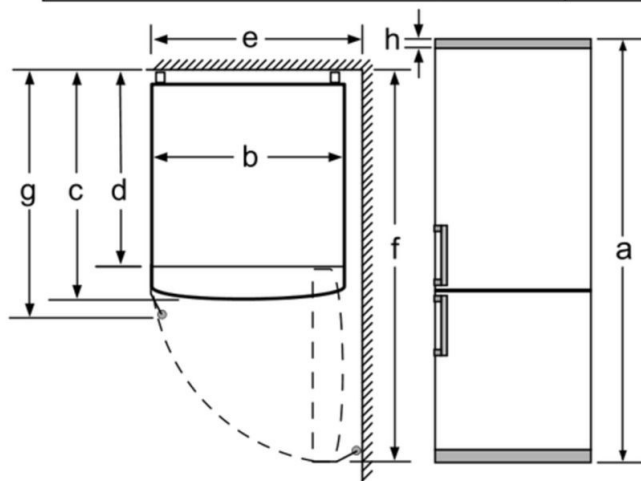

Име на уред	a	b	c	d	e	f	g	h
KGN39/KGF39 (Вътрешна дръжка)	2030	600	660	590	600	1210	660	12
KGN39/KGF39 (Външна дръжка)	2030	600	660	590	640	1210	700	12

Описание

a	Височина
b	Ширина
c	Дълбочина при затворена врата без дръжка
d	Дълбочина на шкафа
e	Ширина при 90° отворена врата
f	Дълбочина при отворена врата
g	Дълбочина при затворена врата с дръжка
h	Въздушен отвор за монтаж в ниша или шкаф за монтаж

Измерване в мм